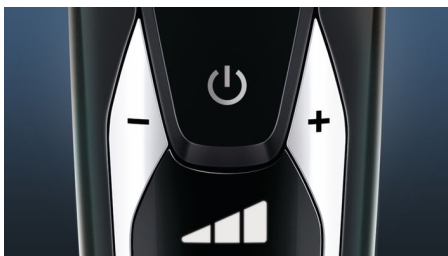

Vlastní nastavení citlivosti

Vyberte si mezi třemi režimy a holení si přizpůsobte: Sensitive – pro šetrné, ale důkladné oholení. Normal – pro důkladné, každodenní holení. Fast – pro rychlé holení, které šetří čas.