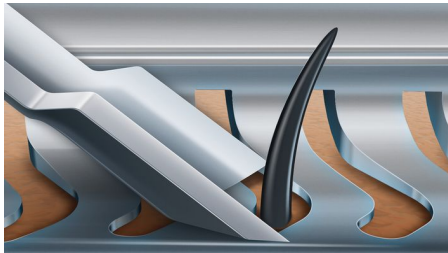

## Dokonalost v každém tahu

Oholí až o 20 % více vousů\* jedním tahem

Jedinečná technologie detekce křivek nabízí výjimečné pokrytí veškerých kontur vaší tváře a systém V-Track zajistí vousům nejlepší pozici pro co nejhladší oholení.

## Systém břitů V-Track PRO

Pro dokonale hladké oholení. Patentované bříty V-Track Precision PRO zajistí, aby byl každý vous v ideální pozici pro oholení, od jednodenního po třídenní stříště, a to i u vousů, které leží naplocho nebo jsou různě dlouhé. Holí o 30 % blíže k pokožce na méně tahů a vaši pokožku zanechávají ve skvělém stavu.