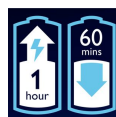

Přednosti

Holicí strojek GyroFlex 3D

Hlavy holicího strojku GyroFlex 3D sledují všechny obrysy a přizpůsobí se každému záhybu na tváři, což minimalizuje tlak na pokožku a její podráždění.

Holicí hlavy UltraTrack

Zajišťuje dokonalé oholení s minimalizací podráždění pokožky. Holicí hlavy má 3 speciální dráhy: drážky pro normální vousy; kanálky pro dlouhé nebo přilehlé vousy a otvory pro nejkratší stniště.

Systém Super Lift & Cut

Systém s dvojitým břitem, který je součástí holicího strojku Philips, nadzvedává vousy pro pohodlné oholení pod úroveň pokožky.

Aquatec

Suché a mokré těsnění Aquatec holicího strojku nabízí možnost volby způsobu holení. Můžete se pohodlně oholit na sucho nebo si dopřát osvěžující mokré holení s využitím gelu nebo pěny pro zvýšené pohodlí pokožky.

SkinGlide

Systém SkinGlide s nízkým třením u tohoto holicího strojku se lehce pohybuje po pokožce a umožňuje obzvláště hladké a snadné holení.

Snadné uchopení

Ergonomická protiskluzová rukojeť holicího strojku Easy Grip umožňuje dokonalé ovládnání a vysokou přesnost při holení.

Systém Jet Clean+

Náš systém Jet Clean+ čistí a promazává břity a nabíjí akumulátor po každodenním použití. Nabízí 3 nastavení čištění: automatické pro normální použití, eco pro spotřebu energie nižší o 40 % a intenzivní pro velmi důkladné čištění.

Ocenění Red Dot Award design

Vítěz ceny Red Dot Award: cena za design výrobku 2011. Ocenění Red Dot za vysoce kvalitní design. Ocenění Red Dot Award za design

Zelené logo společnosti Philips