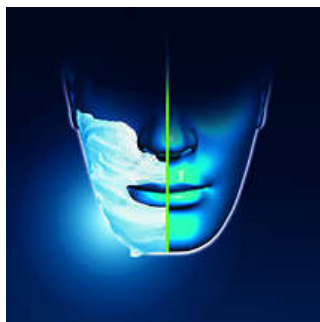

- Snadné odpojení, snadné připojení

Rychlé a hladké oholení

- Holicí hlavy s trojitými drážkami a o 50 % větší holicí plochou

PHILIPS

Přednosti

Holicí strojek GyroFlex 3D

Hlavy holicího strojku GyroFlex 3D sledují všechny obrysy a přizpůsobí se každému záhybu na tváři, což minimalizuje tlak na pokožku a její podráždění.

Holicí hlavy UltraTrack

Zajišťuje dokonalé oholení s minimalizací podráždění pokožky. Holicí hlavy má 3 speciální dráhy: drážky pro normální vousy; kanálky pro dlouhé nebo přilehlé vousy a otvory pro nejkratší strniště.

Funkce Super Lift & Cut

Systém s dvojitým břitem, který je součástí holicího strojku Philips, nadzvedává vousy pro pohodlné oholení pod úroveň pokožky.

Aquatec

Suché a mokré těsnění Aquatec holicího strojku nabízí možnost volby způsobu holení. Můžete se pohodlně oholit na sucho nebo si dopřát osvěžující mokré holení s využitím gelu nebo pěny pro zvýšené pohodlí pokožky.

SkinGlide

Systém SkinGlide s nízkým třením u tohoto holicího strojku se lehce pohybuje po pokožce a umožňuje obzvláště hladké a snadné holení.

Holicí hlavy s trojitými drážkami

Tři holicí drážky holicích hlav Triple Track nabízí o 50 % větší holicí plochu než standardní rotační hlavy s jednou drážkou.