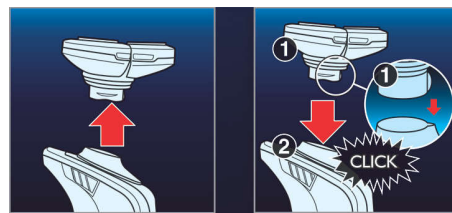

Holicí hlavy UltraTrack

Zajišťuje dokonalé oholení s minimalizací podráždění pokožky. Holicí hlavy má 3 speciální dráhy: drážky pro normální vousy; kanálky pro dlouhé nebo přilehlé vousy a otvory pro nejkratší strniště.

Funkce Super Lift & Cut

Systém s dvojitým břitem, který je součástí holicího strojku Philips, nadzvedává vousy pro pohodlné oholení pod úroveň pokožky.

Aquatec

Suché a mokré těsnění Aquatec holicího strojku nabízí možnost volby způsobu holení. Můžete se pohodlně oholit na sucho nebo si dopřát osvěžující mokré holení s využitím gelu nebo pěny pro zvýšené pohodlí pokožky.

SkinGlide

Systém SkinGlide s nízkým třením u tohoto holicího strojku se lehce pohybuje po pokožce a umožňuje obzvláště hladké a snadné holení.

Holicí hlavy s trojitými drážkami

Tři holicí drážky holicích hlav Triple Track nabízí o 50 % větší holicí plochu než standardní rotační hlavy s jednou drážkou.

Snadné odpojení, snadné připojení

Holicí jednotku můžete snadno vyměnit díky naklapávacímu systému.

Specifikace

Holicí hlavy

- Vhodné pro následující výrobky: SensoTouch 3D
- Holicích jednotek v balení: 1