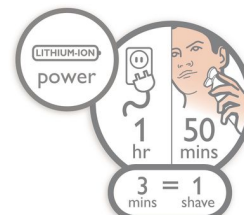

Použití bez kabelu – 50 minut

Úsporná a výkonná lithium-iontová baterie vám poskytne více oholení na jedno nabití. Po hodinovém nabíjení poskytne více než 50 minut holení. Po 3minutovém nabíjení budete mít dost energie na jedno oholení.

Dvouúrovňový ukazatel nabití baterie

Víceúrovňový displej LED zobrazuje indikaci slabé baterie, výměny nové hlavy a aktivního cestovního zámku. Cestovní zámek zamezuje výrobku, aby se náhodně zapnul. Stisknutím jakéhokoli tlačítka na 3 sekundy aktivujete cestovní zámek, takže se výrobek nemůže náhodně zapnout. Symbol červeného zámku indikuje aktivní cestovní zámek.

asimpleswitch.com

Zelené logo společnosti Philips

Zelené výrobky společnosti Philips umožňují snížit náklady, spotřebu energie a emise CO₂. Jak? Nabízejí významná zdokonalení v oblasti ochrany životního prostředí v jedné nebo několika oblastech, na které se společnost Philips zaměřuje – energetická úspornost, obalové materiály, nebezpečné látky, hmotnost, recyklace a likvidace a spolehlivá dlouhá životnost.