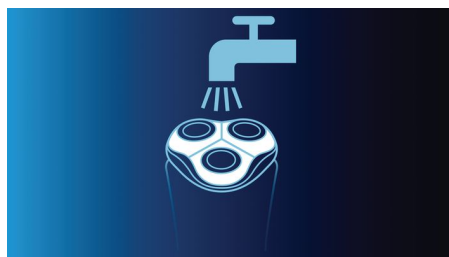

System s dvojitým břitem, který je součástí elektrického holicího strojku, nadzvedává vousy pro pohodlné oholení pod úroveň pokožky.

Dynamická odezva na obrysy tváře

Holicí strojek se automaticky přizpůsobuje konturám vašeho obličeje a krku pro hladší oholení

Plně omyvatelný holicí strojek

Plně omyvatelný elektrický holicí strojek se systémem QuickRinse dokonale omyjete za kratší dobu.

Specifikace

Holicí výkon

Holicí systém: Super Lift&Cut

Kopírování obrysů: Dynamická odezva na obrysy tváře