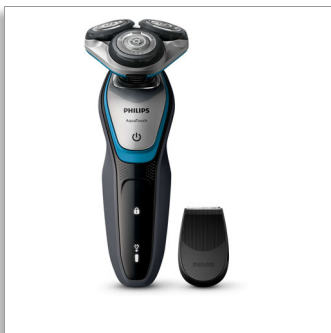

Philips Shaver series 5000  
Pánský elektrický holicí  
strojek Wet & Dry

System břitů MultiPrecision  
45 min bezdrátového použití/1h  
nabíjení  
Přesný zastříhovač SmartClick

S5400/06

## Mokrý nebo suchý ochranný holení

Chrání 10x lépe než běžné břity

Holicí strojek Aquatouch chrání vaši pokožku, zatímco si vychutnáváte osvěžující holení. Náš systém břitů MultiPrecision s hlavami se zakulaceným profilem hladce klouže po tváři a je navržen tak, aby chránil vaši pokožku.

### Displej LED

Intuitivní displej zobrazuje relevantní informace, díky kterým zajistíte optimální provoz strojeku: – jednoúrovňový indikátor nabití baterie – indikátor čištění – indikátor vybití baterie – indikátor pro výměnu hlav – indikátor cestovního zámku

## Holicí výkon

- Holicí systém: Systém břitů MultiPrecision, Funkce Super Lift & Cut
- Kopírování obrysů tváře: Hlavy Flex s otáčením v pěti směrech
- SkinComfort: Systém Aquatec pro mokré a suché holení, Systém SkinProtection