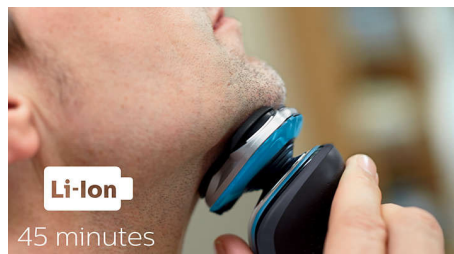

45 minut bezdrátového holení

Přes 45 minut provozu – to je asi 15 oholení – po jedné hodině nabíjení. Strojek funguje pouze v bezdrátovém režimu.