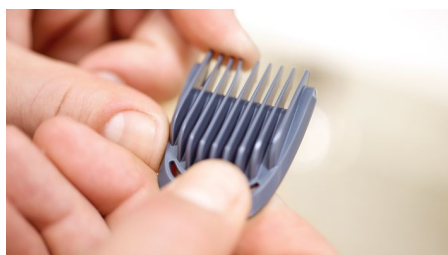

7 hřebenů odolných vůči nárazům

2 hřebeny pro strniště (1,2 mm), 1 hřeben na vousy (3 až 7 mm), 3 hřebeny na vlasy (9, 12, 16 mm) a 1 hřeben na tělo (3 mm).