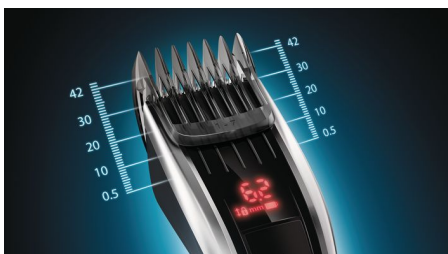

60 uzamykatelných nastavení délky

Pomocí tlačítek ovládání přesně zvolíte a zajistíte požadovanou délku: k dispozici je více než 60 nastavení. Pomocí hřebene zastříhujete přesně v krocích po 0,2 mm mezi 1 a 7 mm, a po 1 mm mezi 7 a 42 mm. Nebo můžete zastříhovač použít bez hřebene a vytvořit velmi krátký sestřih 0,5 mm.