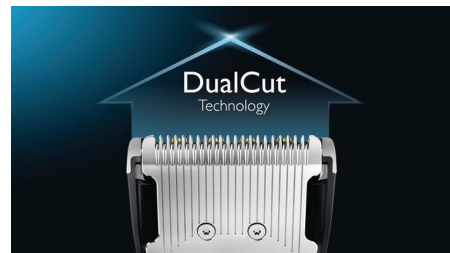

Technologie DualCut

Zvládněte jakýkoli typ vlasů díky výkonu naší pokročilé technologie DualCut, která v sobě spojuje dvakrát naostřenou stříhací jednotku a konstrukci zajišťující nízké tření. Inovativní stříhací jednotka je navržena tak, aby stříhala vlasy dvakrát rychleji než běžné zastříhovače společnosti Philips. Navíc nabízí jistotu v podobě robustního ocelového krytu zajišťujícího skvělou odolnost.