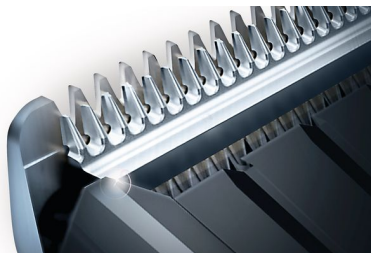

Nerezové ocelové břity

Samoostřící ocelové břity pro dlouhotrvající ostrost.