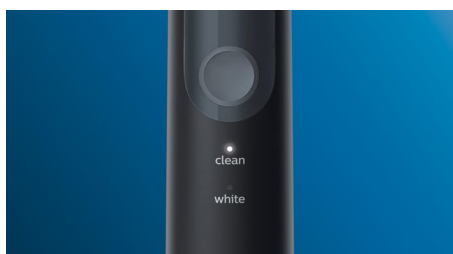

PHILIPS

sonicare

Sonický elektrický
zubní kartáček

ProtectiveClean
4500

Zabudovaný tlakový senzor

2 režimy čištění

1 x funkce BrushSync

HX6830/44

Navrženo pro vás

- Vždy víte, kdy vyměnit hlavici kartáčku
- Motivace k důkladnému čištění
- Skvělý způsob, jak si zvyknout na nový kartáček

Přednosti

Přirozeně bílé zuby

Nasadte hlavici W DiamondClean, která vám pomůže odstranit povrchové skvrny a dosáhnout bělejšího úsměvu. Je prokázáno, že díky hustě osázeným centrálním vláknům pro odstranění skvrn hlavice zesvětlí zuby za pouhý jeden týden.

Režimy Clean a White

Ať už se chcete zaměřit na odstranění plaku nebo chcete svým zubům dopřát skvělý lesk, postaráme se o to: Režim Clean se stará o vynikající čištění a režim White je ideální pro odstranění povrchových skvrn.