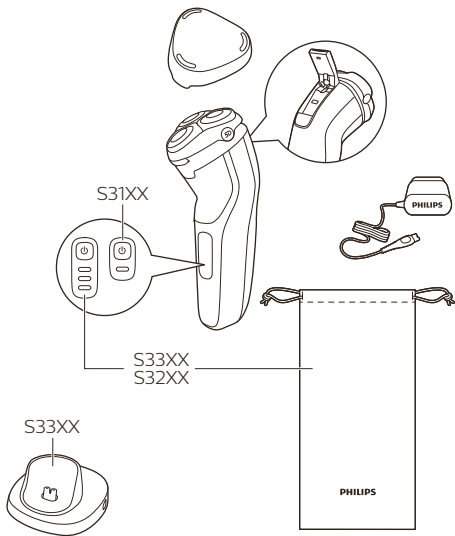

PHILIPS

S3000 Series

- EN** The accessories supplied may vary for different products. The box shows the accessories that have been supplied with your appliance.
- DE** Das mitgelieferte Zubehör kann für verschiedene Produkte variieren. Die Verpackung zeigt das Zubehör, das mit Ihrem Gerät mitgeliefert wurde.
- EL** Τα παρεχόμενα εξαρτήματα ενδέχεται να διαφέρουν για διαφορετικά προϊόντα. Η συσκευασία δείχνει τα εξαρτήματα που παρέχονται με τη συσκευή σας.
- FR** Les accessoires fournis peuvent varier selon les différents produits. Les accessoires qui ont été fournis avec votre appareil sont indiqués sur l'emballage.
- IT** Gli accessori forniti potrebbero variare a seconda del prodotto. La confezione mostra gli accessori forniti con l'apparecchio.
- NL** De meegeleverde accessoires kunnen per product verschillen. Op de doos wordt aangegeven welke accessoires bij het apparaat worden geleverd.

قد تختلف الملحقات المدرجة في المنتجات المختلفة. يُبيّن الصندوق الملحقات الملحقة مع جهازك

AR

وسایل جانبی ارائه شده ممکن است در محصولات مختلف با یکدیگر متفاوت باشند. این کادر نشان دهنده وسیله‌های جانبی است که همراه با دستگاهتان ارائه شده اند