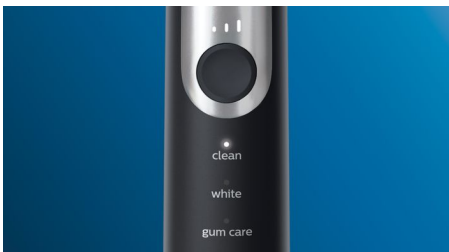

Navrženo pro vás

- Motivace k důkladnému čištění
- S tímto příslušenstvím je cestování snadné

asimpleswitch.com

Přednosti

Přirozeně bílé zuby

Nasadíte hlavici W2 Optimal White, která vám pomůže odstranit povrchové skvrny a dosáhnout bělejšího úsměvu. Je prokázáno, že díky hustě osázeným centrálním vláknům pro odstranění skvrn hlavice zesvětlí zuby za pouhý jeden týden.

Čistíte si zuby podle sebe

Tento kartáček vám díky třem režimům a třem nastavení intenzity umožní nastavit si způsob čištění. Režim Clean je standardní volbou pro kvalitní čištění. Režim White je ideální pro odstranění povrchových skvrn. A režim Gum Care přidává další minutu čištění s nižší intenzitou pro jemnou masáž dásní. Tři nastavení intenzity vám umožní přepínat mezi „vysokou“ a „nízkou“ a přizpůsobit se intenzitě zleva doprava.