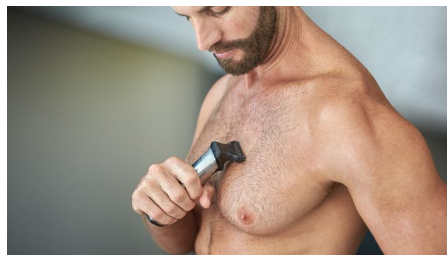

### Technologie DualCut

Užijte si maximální přesnost díky technologii DualCut a dvojnásobnému počtu břitů. Ocelové břity se o sebe jemně třou a navzájem se tak brousí. Výsledkem jsou stejně ostré břity po třech letech používání jako první den.

### 18 nástrojů na tvář, vlasy a tělo

S tímto typem zastříhovačem "vše v jednom" si můžete pohodlně zastříhovat a upravovat vousy, vlasy a tělo.

### Kovový zastříhovač

Kovový zastříhovač s technologií DualCut bez hřebenu slouží k dosažení čistých, ostrých linií kolem okrajů vousů, vlasů a na krku nebo k zastříhování chloupků na těle na minimální délku.

### Holicí strojek na tělo se systémem ochrany pokožky

Pomocí holicího strojku na tělo si pohodlně oholíte oblast pod krkem. Jediný systém ochrany pokožky chrání i ty nejcitlivější tělesné partie a umožňuje chloupky pohodlně zastříhovat až na 0,5 mm.