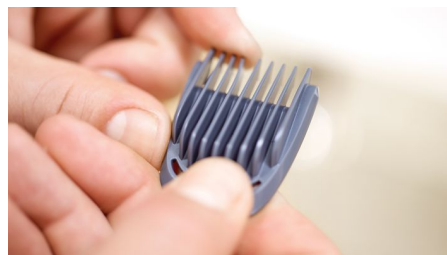

11 hřebenů odolných vůči nárazům

2 hřebeny na střížně (1,2 mm), 1 hřeben na vousy (3 až 7 mm), 4 široké hřebeny na vlasy (4, 9, 12, 16 mm), 2 hřebeny na postupné sestřihování vlasů (levý, pravý) a 2 hřebeny na tělo (3,5 mm).

Ocenění iF DESIGN AWARD 2017

Řada Multigroom 7000 Ocenění iF DESIGN AWARD 2017