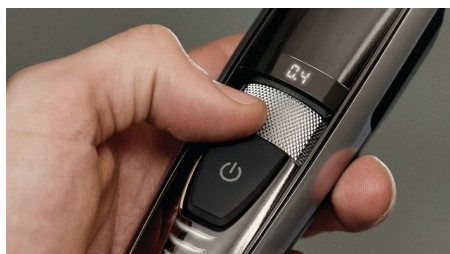

Přesnost 0,2 mm

Upravujte své vousy s dokonalou přesností výběrem délky vousů na přesnost 0,2 mm. Použijte nastavovací kolečko pro volbu a uzamčení požadované délky, od 0,4 mm až do 7 mm.